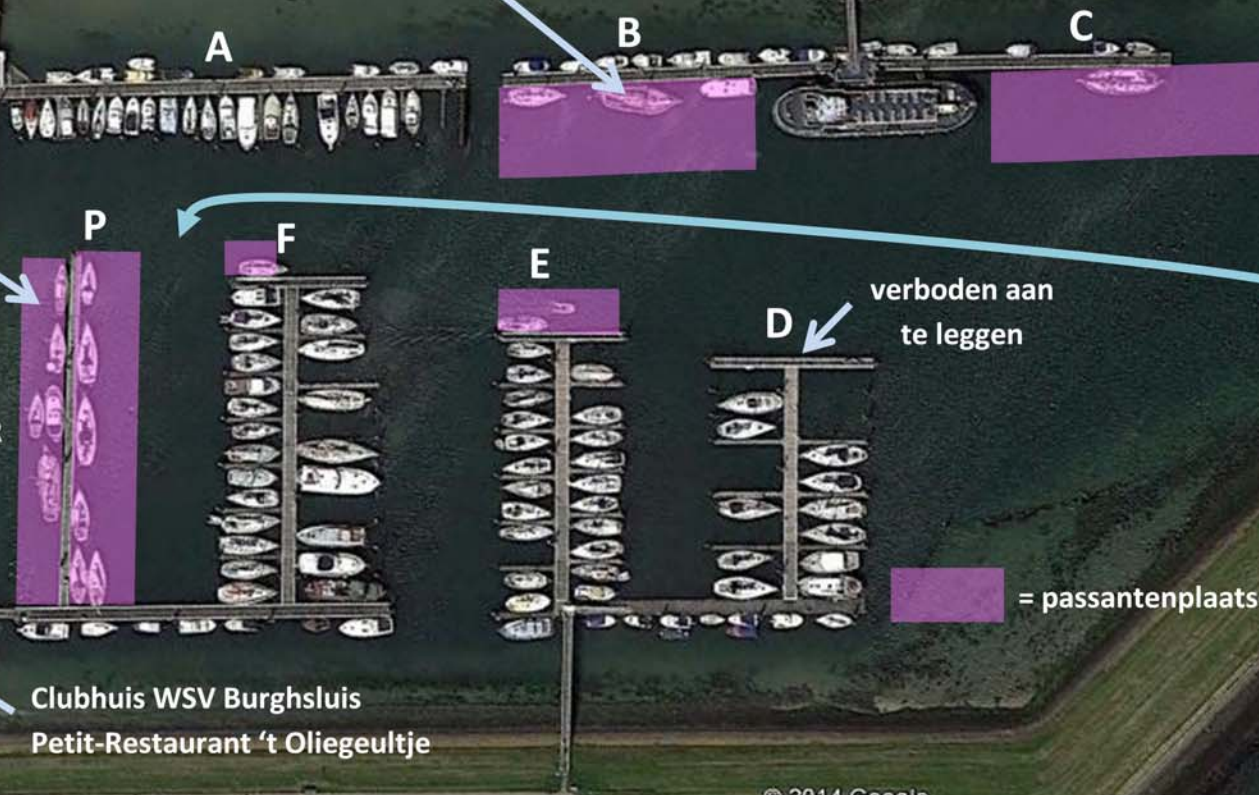

10/8/2014 10:12 am

Havenmeester@wsvburghsluis.nl
Marifoonkanaal 31
Telefoon 06-51032702
Telefoon 0111-653114

Aanleggen met boeg naar buiten

Aanleggen met boeg naar buiten

verboden aan te leggen

HAVENKANTOOR